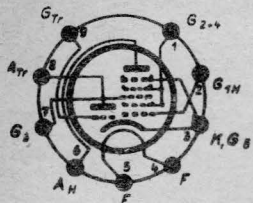

UCH 81

Triode - Heptode

Hauptinstrument
Bereich

30mA

A 100 Volt

Sollwert: 5,1mA

U_I 3Volt

G_{Tr}

K

F

F

Heizung: 19Volt/100 mA

Prüfkarte für RPM 370
Neuberaer, München 25